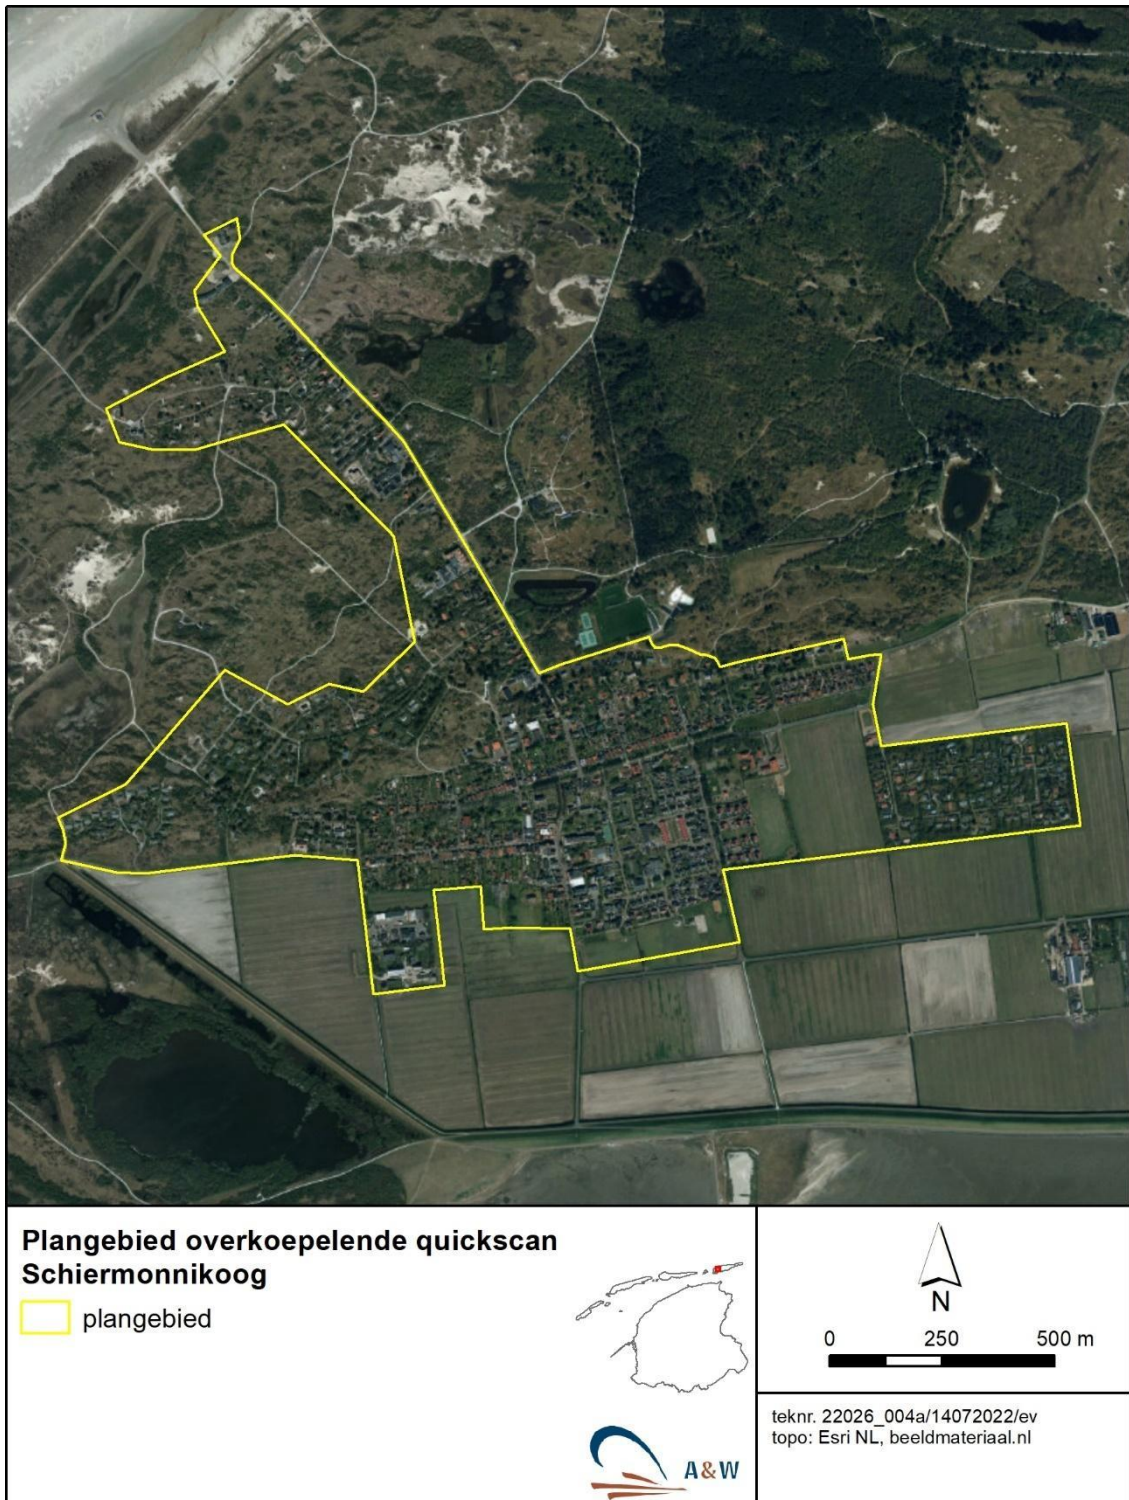

1.4 Wijziging wetgeving natuur

Naar verwachting treedt per 1 januari 2023 de Omgevingswet in werking. Deze nieuwe wet vervangt de verschillende wetten op het gebied van ruimtelijke ontwikkeling, waaronder de Wet natuurbescherming.

¹ <https://arcg.is/OrDfCr>

1.5 Afbakening plangebied

Onderhavig EWP heeft alleen betrekking op de bebouwde kom Schiermonnikoog, inclusief de vakantieparken de Monnik en de vakantieparken rondom de Badweg en Karrepad. In figuur 1.1 is de begrenzing van het plangebied weergegeven.