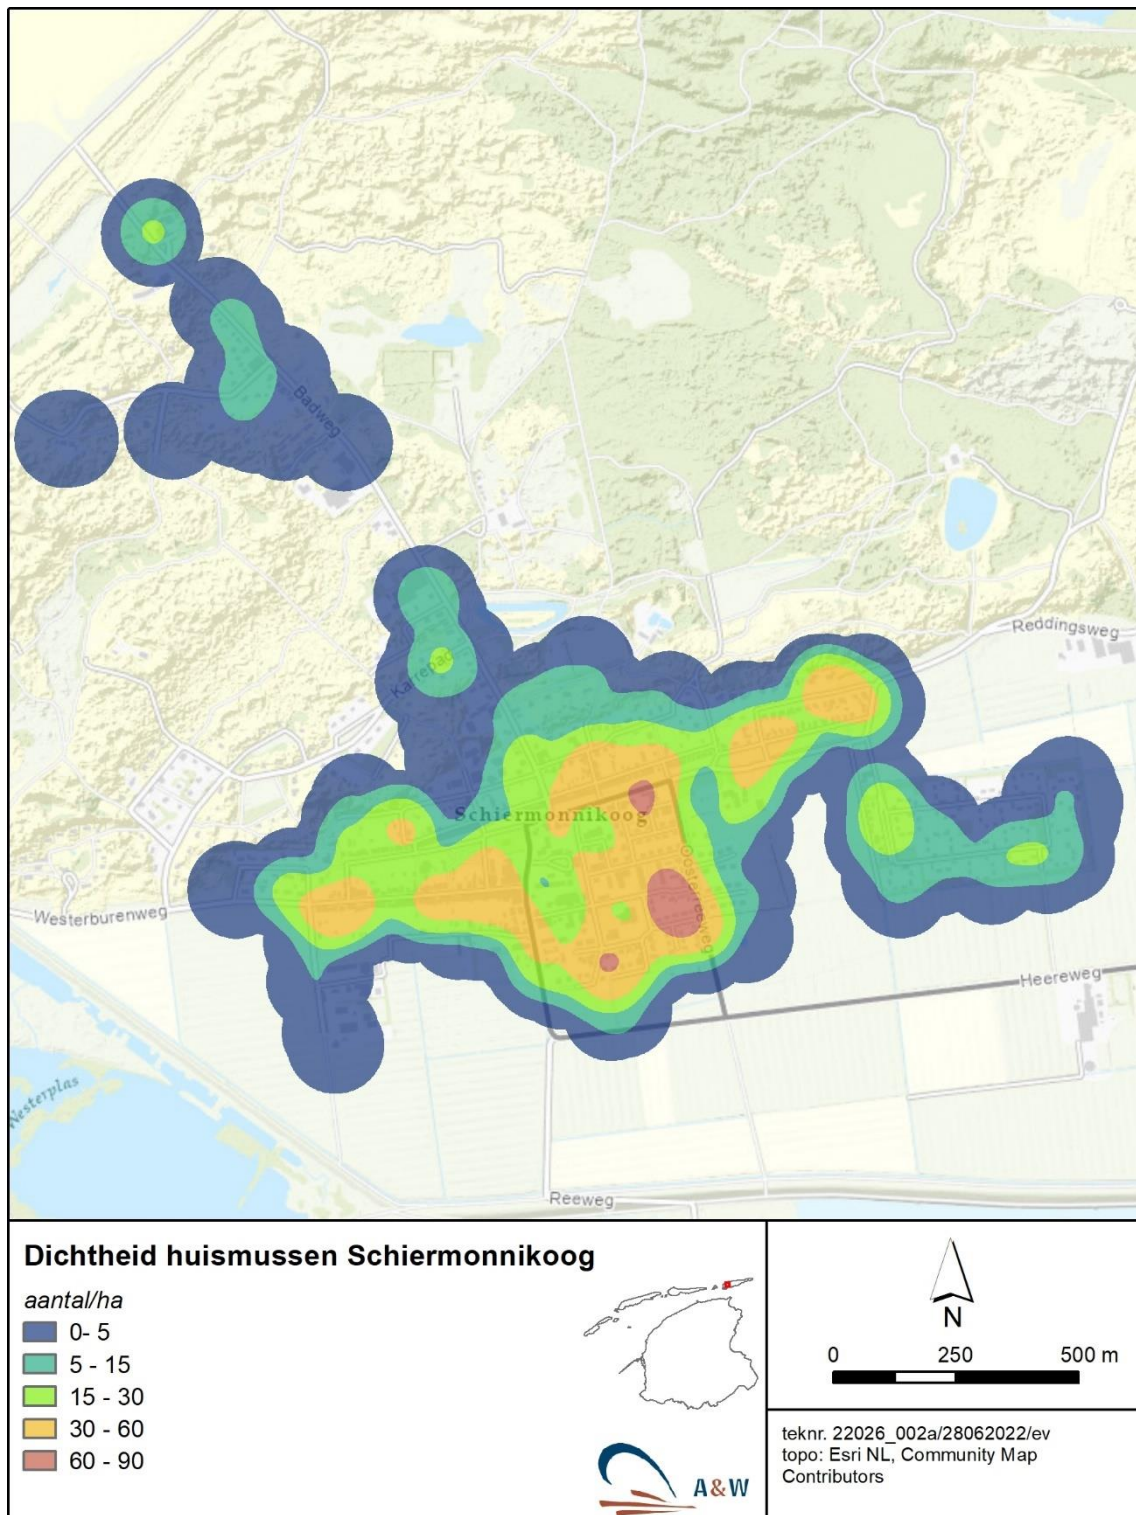

Figuur 2.1. Verspreidingsgebied van de Huismus in Schiermonnikoog.