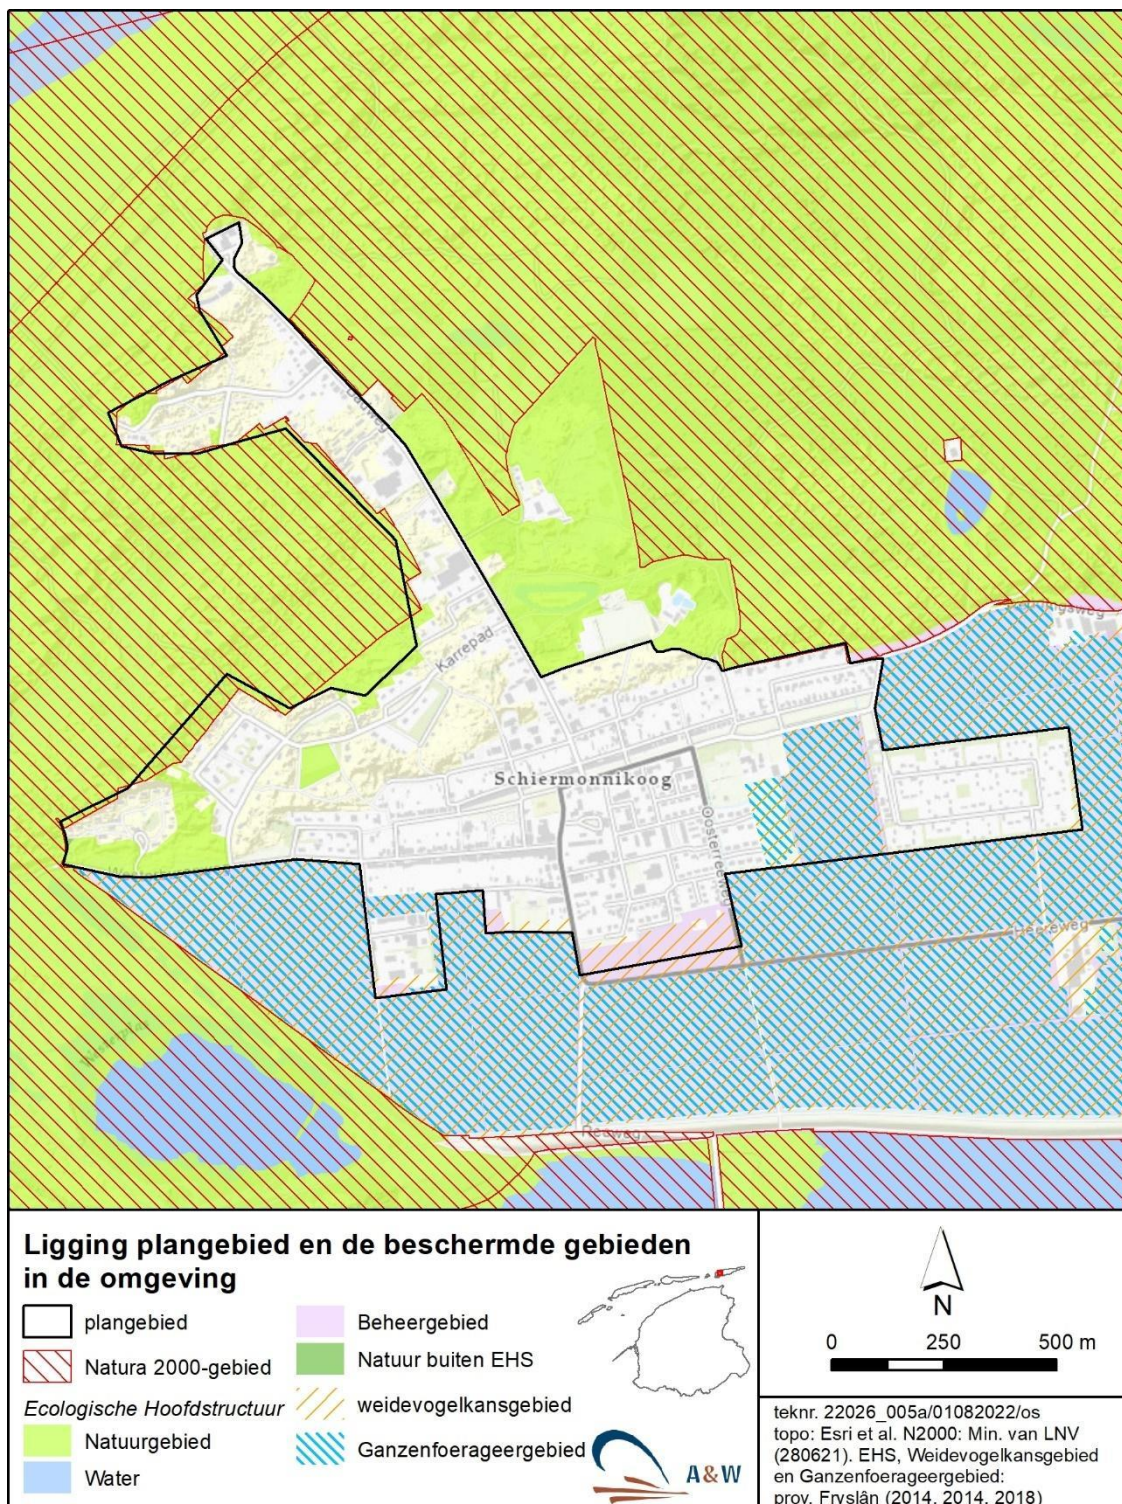

Bijlage 1 Ecologische quickscan Schiermonnikoog

Figuur Bijlage 1. Ligging van het plangebied ten opzichte van beschermde gebieden.